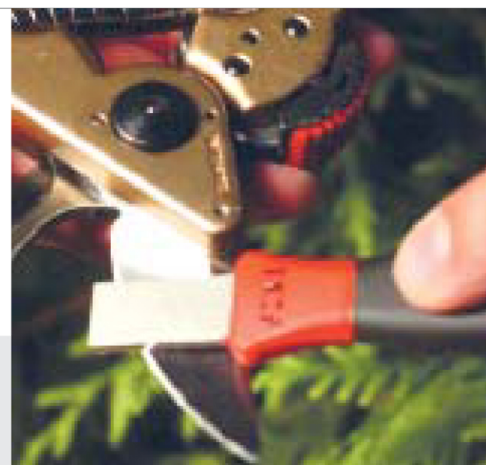

TAPE GUN

**PINZA CORCHETERA CON TAPE PVC
PARA FIJAR O SUJETAR LAS RAMAS**

<p>PRODUCTO</p> 		<p>FOTOS</p>
<p>PINZA CORCHETERA (TAPE GUN)</p>		
<p>TAPE PLASTICO 20 M (TAPE GUN) 11MMX0, 20MM. (ROLLO 10 UNID.)</p>		
<p>CORCHETES PARA CORCHETERA (TAPE GUN) (CAJA 10.000 UNID)</p>		
<p>CUCHILLA PARA CORCHETERA (TAPE GUN) (3 UNID.)</p>		

Contador manual metálico

B177Z
Cosechadora incluye hoja de corte
Ext. y adapt. se venden por separado

Aceitera
Lubricadora B-OIL

VARIOS

BM18
Machete
Hoja de 46 cm
L. 58 cm

BLS913
Cartuchera tijera
23 cm

BLS914
Cartuchera
Cuero
23 cm

B1080
Hacha con estuche
70mm
L. 27 cm

B.sharp XL
B Sharp
25 cm

B.sharp
Piedra de afilar

B88T
Tijera Poda telescópica de altura extensible
1,8mts - 2,4mts
Capacidad de corte: 40mm