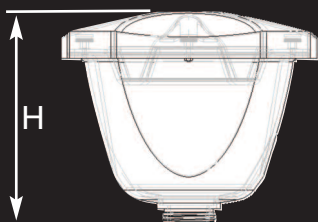

# BELLOT

 **GARNIER GEFFROY**  
DESIGNER PRODUCT DESIGN - BRENDES

[www.bellot-sa.fr](http://www.bellot-sa.fr)

Puede elegir el tapón VOG210 en dos capacidades de vaso de dilatación: 4,5 litros (para cubas de hasta 150 Hl) y 16 litros (para cubas de más de 150 Hl).

La capacidad de la cubeta portadora de SO<sub>2</sub> es de 0,5 litros.

Todos los componentes del tapón pueden reemplazarse de forma independiente para que el servicio post-venta sea más sencillo, rápido y eficaz. La tapa, la cubeta de SO<sub>2</sub> y la cubeta intermedia superior son iguales para los tapones de ambas capacidades.

Dimensions	H mm	Ancho mm
Capacidad 4,5 litros	240	340
Capacidad 16 litros	320	410

**Tapón VOG210,  
¿a que ya le entusiasma?**

Représentant :